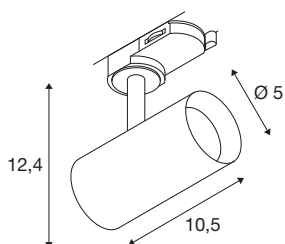

## NOBLO® SPOT

spot 3~, rond, 2700 K, 6 W, coupure en fin de phase, 32°, noir

Le luminaire rotatif et inclinable NOBLO® SPOT brille sur toute la ligne : après une installation facile et rapide sur le système de rails 3 allumages 230 V, cette nouvelle génération séduit par son indice de rendu de couleurs amélioré à l'IRC > 90, sa puissance lumineuse jusqu'à 126 lm/W et sa durée de vie prolongée atteignant jusqu'à 50 000 heures. À cela s'ajoute la belle lumière qui instaure une atmosphère très agréable dans tout intérieur privé, hôtel ou restaurant. Un modèle idéal pour les concepts d'éclairage modernes, réalisé en aluminium de grande qualité, facile à installer et disponible dans les températures de couleur 2700 K 3000 K et 4000 K. Aucun doute : avec le nouveau NOBLO® SPOT, vous optez pour une expérience lumineuse unique.

## INFORMATIONS TECHNIQUES

Réf.	1007644
Orientable ou inclinable	rotatif et pivotant
Code IP	IP 20
Montage	En saillie
Détails de montage	Plafond, Rail plafond, Rail applique
Variable	Oui
Technologie de variation de l'éclairage	Variateur en fin de phase
Tension nominale primaire	220-240V ~50/60Hz
Courant / tension secondaire	150 mA
Classe de protection	I
Puissance en watts	6 W
Température ambiante minimale	-20 °C
Température ambiante maximale	40 °C
Nombre de luminaires sur LS B16A	128
Nombre de luminaires sur LS C16A	160
Hauteur du courant d'appel	3.5 A
Durée du courant d'appel	120 µs
Effet stroboscopique (SVM)	0.4
Lumen	740 lm
Température de couleur	2700 Kelvin
Angle de rayonnement	32 °
Coloris	noir

## Source Lumineuse

1425055	
---------	---

IRC	90
Données LXXBXX	L80B10
Durée de vie	50000 h
Risk Group	1
Longueur	10.5 cm
Hauteur	12.4 cm
Diamètre	5 cm
Poids net	0.25 kg
Poids brut	0.268 kg
Page du BIG WHITE	545