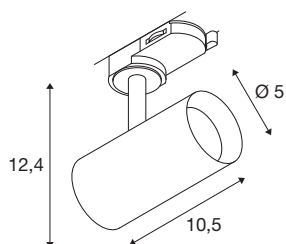

NOBLO® SPOT

3~ spot, rond, 2700K, 6 W, faseaansnijding, 32°, zwart

De draaibare en zwenkbare NOBLO® SPOT schittert langs de hele lijn: snel en eenvoudig te monteren op het 3-fasen netspanningsrailsysteem, maakt de nieuwe generatie indruk met een verbeterde kleurweergave-index CRI >90, een lumenrendement tot 126 lm/W en een langere levensduur tot 50.000 uur. Daarbij komt het licht van hoge kwaliteit dat een bijzonder gezellige sfeer creëert in woonkamers, hotels en restaurants. Ideaal voor moderne verlichtingsconcepten, gemaakt van hoogwaardig aluminium, snel geïnstalleerd en verkrijgbaar in kleurtemperaturen van 2700K, 3000K en 4000K. Het is duidelijk: met de nieuwe NOBLO® SPOTS kies je voor een unieke verlichtingservaring.

TECHNISCHE GEGEVENS

Art.nr.	1007644
Draai- of zwenkbaar	roterende staaf en kantelbaar
IP-code	IP 20
Montage	opbouw
Montagebeschrijving	plafond,rail plafond,rail wand
dimbaar	Ja
Dimtechnologie	faseafsnijding
Primaire nominale spanning	220-240V ~50/60Hz
Secundaire stroom/spanning	150 mA
Beschermingsklasse	I
Wattage	6 W
minimale omgevingstemperatuur	-20 °C
maximale omgevingstemperatuur	40 °C
Aantal armaturen bij LS B16A	128
Aantal armaturen bij LS C16A	160
Niveau van inschakelstroom	3.5 A
Duur van inschakelstroom	120 µs
Stroboscopisch effect (SVM)	0.4
Lumen	740 lm
Lichtkleurtemperatuur	2700 Kelvin
Stralingshoek	32 °
Kleur	zwart

Lichtbron

1425055	
---------	---

CRI	90
LXXBXX-gegevens	L80B10
Levensduur	50000 h
Risk Group	1
Lengte	10.5 cm
Hoogte	12.4 cm
Diameter	5 cm
Nettogewicht	0.25 kg
Brutogewicht	0.268 kg
BIG WHITE pagina	545