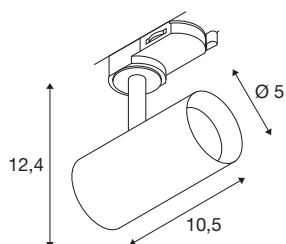

NOBLO® SPOT

3~ spot, rond, 2700K, 6 W, faseaansnijding, 32°, wit

De draaibare en zwenkbare NOBLO® SPOT schittert langs de hele lijn: snel en eenvoudig te monteren op het 3-fasen netspanningsrailsysteem, maakt de nieuwe generatie indruk met een verbeterde kleurweergave-index CRI >90, een lumenrendement tot 126 lm/W en een langere levensduur tot 50.000 uur. Daarbij komt het licht van hoge kwaliteit dat een bijzonder gezellige sfeer creëert in woonkamers, hotels en restaurants. Ideaal voor moderne verlichtingsconcepten, gemaakt van hoogwaardig aluminium, snel geïnstalleerd en verkrijgbaar in kleurtemperaturen van 2700K, 3000K en 4000K. Het is duidelijk: met de nieuwe NOBLO® SPOTS kies je voor een unieke verlichtingservaring.

TECHNISCHE GEGEVENS

Art.nr.	1007645
Draai- of zwenkbaar	roterende staaf en kantelbaar
IP-code	IP 20
Montage	opbouw
Montagebeschrijving	plafond,rail plafond,rail wand
dimbaar	Ja
Dimtechnologie	faseafsijding
Primaire nominale spanning	220-240V ~50/60Hz
Secundaire stroom/spanning	150 mA
Beschermingsklasse	I
Wattage	6 W
minimale omgevingstemperatuur	-20 °C
maximale omgevingstemperatuur	40 °C
Aantal armaturen bij LS B16A	128
Aantal armaturen bij LS C16A	160
Niveau van inschakelstroom	3.5 A
Duur van inschakelstroom	120 µs
Stroboscopisch effect (SVM)	0.4
Lumen	740 lm
Lichtkleurtemperatuur	2700 Kelvin
Stralingshoek	32 °
Kleur	wit

Lichtbron

1425055	
---------	-----------------------------------------------------------------------------------

CRI	90
LXXBXX-gegevens	L80B10
Levensduur	50000 h
Risk Group	1
Lengte	10.5 cm
Hoogte	12.4 cm
Diameter	5 cm
Nettogewicht	0.25 kg
Brutogewicht	0.268 kg
BIG WHITE pagina	545