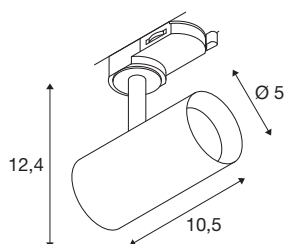

NOBLO® SPOT

3~ Spot, rund, 3000K, 6W, Phasenabschnitt, 32°, schwarz

Der dreh- und schwenkbare NOBLO® SPOT strahlt auf ganzer Linie: Schnell und einfach ans 3Phasen Hochvolt-Schienen-System montiert, überzeugt die neue Generation mit einem verbesserten Farbwiedergabeindex CRI>90, einer Lumenleistung bis zu 126 lm/W und einer erhöhten Lebensdauer von bis zu 50.000 Stunden. Dazu kommt das hochwertige Licht, das in Wohnbereichen, der Hotellerie und Gastronomie eine besonders gemütliche Atmosphäre schafft. Ideal für moderne Lichtkonzepte, hochwertig aus Aluminium gefertigt, schnell installiert und in den Farbtemperaturen 2700K, 3000K und 4000K verfügbar. Ganz klar: Mit den neuen NOBLO® SPOTS entscheiden Sie sich für ein einzigartiges Erlebnis Licht.

TECHNISCHE DATEN

Art. Nr.	1007646
Dreh- oder Schwenkbar	rotary bar and tiltable
IP Code	IP20
Montage	Aufbau
Montagedetails	Decke, Schiene Decke, Schiene Wand
Dimmbar	Ja
Technologie der Dimmung	Phasenabschnitt
Primäre Nennspannung	220-240V ~50/60Hz
Sekundär Strom / Spannung	150 mA
Schutzklasse	I
Wattage	6 W
minimale Umgebungstemperatur	-20 °C
maximale Umgebungstemperatur	40 °C
Anzahl Leuchten an LS B16A	224
Anzahl Leuchten an LS C16A	266
Höhe Einschaltstrom	5 A
Dauer Einschaltstrom	100 µs
Stroboskop-Effekt (SVM)	0.4
Lumen	750 lm
Lichtfarbtemperatur	3000 Kelvin
Abstrahlwinkel	32 °
Farbe	schwarz

Lichtquelle

1425086	
---------	-----------------------------------------------------------------------------------

Zubehör

1008484	
1008487	
1008486	
1008483	
1008482	
1008485	

CRI	90
LXXBXX Daten	L80B10
Lebensdauer	50000 h
Risikogruppe	1
Länge	10.5 cm
Höhe	12.4 cm
Durchmesser	5 cm
Nettogewicht	0.25 kg
Bruttogewicht	0.268 kg
BIG WHITE Seite	545