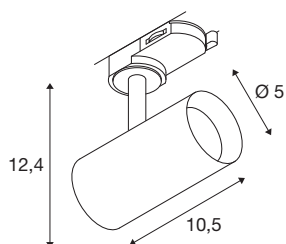

NOBLO® SPOT

3~ spot, rond, 3000K, 6 W, faseaansnijding, 32°, zwart

De draaibare en zwenkbare NOBLO® SPOT schittert langs de hele lijn: snel en eenvoudig te monteren op het 3-fasen netspanningsrailsysteem, maakt de nieuwe generatie indruk met een verbeterde kleurweergave-index CRI >90, een lumenrendement tot 126 lm/W en een langere levensduur tot 50.000 uur. Daarbij komt het licht van hoge kwaliteit dat een bijzonder gezellige sfeer creëert in woonkamers, hotels en restaurants. Ideaal voor moderne verlichtingsconcepten, gemaakt van hoogwaardig aluminium, snel geïnstalleerd en verkrijgbaar in kleurtemperaturen van 2700K, 3000K en 4000K. Het is duidelijk: met de nieuwe NOBLO® SPOTS kies je voor een unieke verlichtingservaring.

TECHNISCHE GEGEVENS

Art.nr.	1007646
Draai- of zwenkbaar	roterende staaf en kantelbaar
IP-code	IP 20
Montage	opbouw
Montagebeschrijving	plafond,rail plafond,rail wand
dimbaar	Ja
Dimtechnologie	faseafsijding
Primaire nominale spanning	220-240V ~50/60Hz
Secundaire stroom/spanning	150 mA
Beschermingsklasse	I
Wattage	6 W
minimale omgevingstemperatuur	-20 °C
maximale omgevingstemperatuur	40 °C
Aantal armaturen bij LS B16A	128
Aantal armaturen bij LS C16A	160
Niveau van inschakelstroom	3.5 A
Duur van inschakelstroom	120 µs
Stroboscopisch effect (SVM)	0.4
Lumen	750 lm
Lichtkleurtemperatuur	3000 Kelvin
Stralingshoek	32 °
Kleur	zwart

Lichtbron

1425086	
---------	---

CRI	90
LXXBXX-gegevens	L80B10
Levensduur	50000 h
Risk Group	1
Lengte	10.5 cm
Hoogte	12.4 cm
Diameter	5 cm
Nettogewicht	0.25 kg
Brutogewicht	0.268 kg
BIG WHITE pagina	545