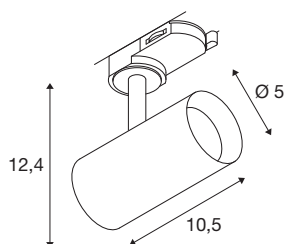

## NOBLO® SPOT

3~ spot, rond, 4000K, 6 W, faseaansnijding, 32°, zwart

De draaibare en zwenkbare NOBLO® SPOT schittert langs de hele lijn: snel en eenvoudig te monteren op het 3-fasen netspanningsrailsysteem, maakt de nieuwe generatie indruk met een verbeterde kleurweergave-index CRI >90, een lumenrendement tot 126 lm/W en een langere levensduur tot 50.000 uur. Daarbij komt het licht van hoge kwaliteit dat een bijzonder gezellige sfeer creëert in woonkamers, hotels en restaurants. Ideaal voor moderne verlichtingsconcepten, gemaakt van hoogwaardig aluminium, snel geïnstalleerd en verkrijgbaar in kleurtemperaturen van 2700K, 3000K en 4000K. Het is duidelijk: met de nieuwe NOBLO® SPOTS kies je voor een unieke verlichtingservaring.

## TECHNISCHE GEGEVENS

Art.nr.	1007648
Draai- of zwenkbaar	roterende staaf en kantelbaar
IP-code	IP 20
Montage	opbouw
Montagebeschrijving	plafond,rail plafond,rail wand
dimbaar	Ja
Dimtechnologie	faseafsijding
Primaire nominale spanning	220-240V ~50/60Hz
Secundaire stroom/spanning	150 mA
Beschermingsklasse	I
Wattage	6 W
minimale omgevingstemperatuur	-20 °C
maximale omgevingstemperatuur	40 °C
Aantal armaturen bij LS B16A	128
Aantal armaturen bij LS C16A	160
Niveau van inschakelstroom	3.5 A
Duur van inschakelstroom	120 µs
Stroboscopisch effect (SVM)	0.4
Lumen	760 lm
Lichtkleurtemperatuur	4000 Kelvin
Stralingshoek	32 °
Kleur	zwart

## Lichtbron

1425147	
---------	-----------------------------------------------------------------------------------

CRI	90
LXXBXX-gegevens	L80B10
Levensduur	50000 h
Risk Group	1
Lengte	10.5 cm
Hoogte	12.4 cm
Diameter	5 cm
Nettogewicht	0.25 kg
Brutogewicht	0.268 kg
BIG WHITE pagina	547