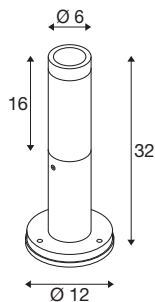

S-TUBE 32

Stehleuchte, GU10, 10W, schwarz

Vor allem überzeugt die neue S-TUBE Wandaufbauleuchte durch ihr modernes und elegantes Design. Dabei bietet die Outdoor-Leuchte mit ihrer Schutzart IP65, dem GU10-Sockel für austauschbare LED-Leuchtmittel sowie dem dreh- und schwenkbaren Spot auch sonst alles, was es für eine flexible Lichtgestaltung braucht. Und dank dem offenen Kabelende ist S-STUBE auch ebenso schnell wie einfach installiert.

TECHNISCHE DATEN

Art. Nr.	1007651
Fassung	GU10
Anzahl Fassungen	1
IP Code	IP65
Schlagfestigkeitsklasse	IK 06
Montagedetails	Boden
Primäre Nennspannung	220-240V ~50/60Hz
Schutzklasse	I
Wattage	10 W
minimale Umgebungstemperatur	-20 °C
maximale Umgebungstemperatur	40 °C
Farbe	schwarz
Höhe	32 cm
Durchmesser	6 cm
Nettogewicht	0.85 kg
Bruttogewicht	0.909 kg
BIG WHITE Seite	603