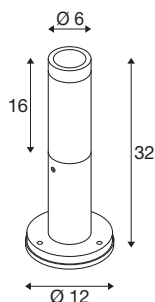

## S-TUBE 32

luminaire à poser, GU10, 10 W, noir

La nouvelle applique murale apparente S-TUBE impressionne en particulier par son design moderne et élégant. Grâce à sa classe de protection IP65, son socle GU10 pour ampoules LED remplaçables et son spot rotatif et orientable, la lampe d'extérieur offre également tout le nécessaire pour une conception d'éclairage flexible. L'extrémité du câble ouverte permet en outre une installation rapide et facile du modèle S-STUBE.

## INFORMATIONS TECHNIQUES

N° art.	1007651
Douille	GU10
Nombre de douilles	1
Code IP	IP65
Classe de résistance aux chocs	IK 06
Infos de montage	Sol
Tension nominale primaire	220-240V ~50/60Hz
Indice de protection	I
Wattage	10 W
Température ambiante min.	-20 °C
Température ambiante max.	40 °C
Coloris	noir
Hauteur	32 cm
Diamètre	6 cm
Poids net	0.85 kg
Poids brut	0.909 kg
BIG WHITE, page	603