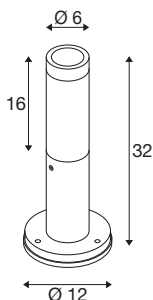

S-TUBE 32

Lampadaire, GU10, 10 W, noir

La nouvelle applique en saillie S-TUBE séduit d'abord par son design moderne et élégant. Avec son indice de protection IP65, sa douille GU10 pour sources LED interchangeables et son spot rotatif et pivotant, ce luminaire outdoor présente aussi toutes les qualités nécessaires à un aménagement d'éclairage flexible. Et grâce à son câble nu, le S-TUBE s'installe aussi rapidement que facilement.

INFORMATIONS TECHNIQUES

Réf.	1007651
Douille	GU10
Nombre de douilles	1
Code IP	IP65
Classe de résistance aux chocs	IK 06
Détails de montage	Sol
Tension nominale primaire	220-240V ~50/60Hz
Classe de protection	I
Puissance en watts	10 W
Température ambiante minimale	-20 °C
Température ambiante maximale	40 °C
Coloris	noir
Hauteur	32 cm
Diamètre	6 cm
Poids net	0.85 kg
Poids brut	0.909 kg
Page du BIG WHITE	603

Accessoires

228730	Boîte de connexion , ex- térieur, 3 pôles, noir, IP68
--------	--