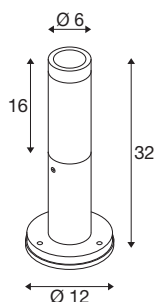

S-TUBE 32

lampada da terra, GU10, 10W, nero

La nuova lampada da parete S-TUBE convince soprattutto con il suo design moderno ed elegante. Con la classe di protezione IP65, l'attacco GU per LED sostituibili, lo spot girevole e orientabile, questo apparecchio da esterno offre tutto ciò che serve per gestire l'illuminazione con la massima flessibilità. E grazie al cavo con estremità aperta, S-TUBE si installa in maniera rapida e semplice.

DATI TECNICI

Articolo	1007651
Attacco	GU10
Numero di attacchi	1
Codice IP	IP65
Classe di resistenza all'urto	IK 06
Dettagli di montaggio	Pavimento
Tensione nominale primaria	220-240V ~50/60Hz
Classe isolamento	I
Wattaggio	10 W
Temperatura ambiente minima	-20 °C
Temperatura ambiente massima	40 °C
Colore	nero
Altezza	32 cm
Diametro	6 cm
Peso netto	0.85 kg
Peso lordo	0.909 kg
BIG WHITE pagina	603

Accessori

228730	SCATOLA DI COLLEGAMENTO , 3 poli, IP68
--------	--