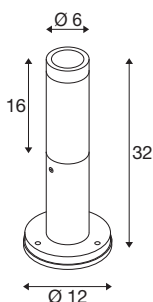

S-TUBE 32

flyttbart armatur, GU10, 10W, sort

Fremfor alt overbeviser det nye S-TUBE veggmonterte armaturet med sitt moderne og elegante design. Dette utendørs armaturet har alt som trengs for en fleksibel belysningsløsning, med sin beskyttelsesgrad IP65, GU10-sokkel for vekslende LED-lysmidler samt den sving- og dreibare spoten. Og takket være åpen ledningsende installerer S-TUBE både raskt og enkelt.

TEKNISKE DATA

Art.nr.	1007651
EL nummer	3209603
Sokkel	GU10
Antall lyskilder	1
IP-kode	IP65
Slagfasthetsklasse	IK 06
Montering detaljer	Gulv
Primær merkespenning	220-240V ~50/60Hz
Kapslingsgrad	I
Systemeffekt	10 W
Minimal omgivelsestemperatur	-20 °C
Maksimal omgivelsestemperatur	40 °C
Farge	svart
Høyde	32 cm
Diameter	6 cm
Nettvekt	0.85 kg
Bruttovekt	0.909 kg
BIG WHITE side	603