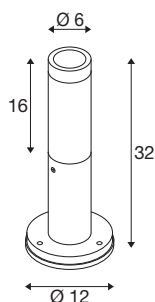

S-TUBE 32

staande lamp, GU10, 10W, zwart

Bovenal overtuigt de nieuwe wandopbouwarmatuur S-TUBE met haar moderne en elegante design. Met zijn IP65-beschermingsgraad, de GU10-basis voor vervangbare LED-lampen en de draaibare en zwenkbare spot biedt de buitenlamp ook alles wat verder nodig is voor een flexibel verlichtingsontwerp. En dankzij het open kabeleinde is S-STUBE ook net zo snel als eenvoudig te installeren.

TECHNISCHE GEGEVENS

Art.nr.	1007651
Fitting	GU10
Aantal fittingen	1
IP-code	IP65
Schokbestendigheidsklasse	IK 06
Montagebeschrijving	grond
Primaire nominale spanning	220-240V ~50/60Hz
Beschermingsklasse	I
Wattage	10 W
minimale omgevingstemperatuur	-20 °C
maximale omgevingstemperatuur	40 °C
Kleur	zwart
Hoogte	32 cm
Diameter	6 cm
Nettogewicht	0.85 kg
Brutogewicht	0.909 kg
BIG WHITE pagina	603

Toebehooren

228730	VERBINDINGSDOOS , 3-polig, IP68
--------	------------------------------------