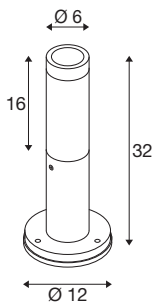

S-TUBE 32

luminária de pé, GU10, 10W, preto

A nova S-TUBE luminária saliente para a parede convence sobretudo devido ao seu design moderno e elegante. Assim, a luminária de exterior, com o seu índice de proteção IP65, o casquilho GU10 para lâmpadas LED substituíveis e o SPOT giratório e articulado, também inclui tudo o resto necessário para um projeto de iluminação flexível. E graças à extremidade do cabo aberta, a S-STUBE é tão rápida quanto fácil de instalar.

DADOS TÉCNICOS

Ref. n.º	1007651
Casquilho	GU10
Número de tomadas	1
IP Code	IP65
Classe de resistência ao impacto	IK 06
Pormenores da montagem	Chão
Tensão nominal primária	220-240V ~50/60Hz
Classe de proteção	I
Potência	10 W
temperatura ambiente mínima	-20 °C
temperatura ambiente máxima	40 °C
Cor	preto
Altura	32 cm
Diâmetro	6 cm
Peso líquido	0.85 kg
Peso bruto	0.909 kg
Página BIG WHITE	603

Acessórios

228730	CAIXA DE LIGAÇÃO , 3 polos, IP68
--------	-------------------------------------