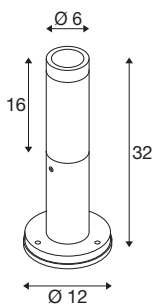

S-TUBE 32

торшер, GU10, 10 Вт, черный

Прежде всего, накладной светильник для подсветки потолка S-TUBE поражает своим современным и элегантным дизайном. Благодаря классу защиты IP65, цоколю GU10 для сменных светодиодных ламп, поворотному и неповоротному споту наружный светильник обладает всем, что необходимо для гибкого создания дизайна освещения. А благодаря открытому концу кабеля светильник S-STUBE еще быстро и легко устанавливается.

Технические характеристики

Тов. №	1007651
Патрон	GU10
Количество патронов	1
IP Code	IP65
Класс ударопрочности	IK 06
Детали сборки	Пол
Номинальное первичное напряжение	220-240V ~50/60Hz
Класс защиты	I
Мощность	10 W
Минимальная температура окружающей среды	-20 °C
Максимальная температура окружающей среды	40 °C
Цвет	черный
Высота	32 cm
Диаметр	6 cm
Вес нетто	0.85 kg
вес брутто	0.909 kg
BIG WHITE Seite	603