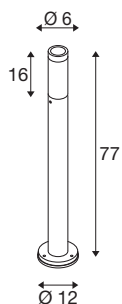

S-TUBE 75

Stehleuchte, GU10, 10W, schwarz

Vor allem überzeugt die neue S-TUBE Wandaufbauleuchte durch ihr modernes und elegantes Design. Dabei bietet die Outdoor-Leuchte mit ihrer Schutzart IP65, dem GU10-Sockel für austauschbare LED-Leuchtmittel sowie dem dreh- und schwenkbaren Spot auch sonst alles, was es für eine flexible Lichtgestaltung braucht. Und dank dem offenen Kabelende ist S-STUBE auch ebenso schnell wie einfach installiert.

TECHNISCHE DATEN

Art. Nr.	1007652
Fassung	GU10
Anzahl Fassungen	1
IP Code	IP65
Schlagfestigkeitsklasse	IK 06
Montagedetails	Boden
Primäre Nennspannung	220-240V ~50/60Hz
Schutzklasse	I
Wattage	10 W
minimale Umgebungstemperatur	-20 °C
maximale Umgebungstemperatur	40 °C
Farbe	schwarz
Höhe	77 cm
Durchmesser	6 cm
Nettogewicht	1.41 kg
Bruttogewicht	1.509 kg
BIG WHITE Seite	603