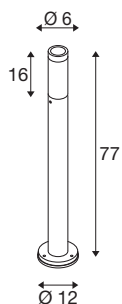

## S-TUBE 75

luminaire à poser, GU10, 10 W, noir

La nouvelle applique murale apparente S-TUBE impressionne en particulier par son design moderne et élégant. Grâce à sa classe de protection IP65, son socle GU10 pour ampoules LED remplaçables et son spot rotatif et orientable, la lampe d'extérieur offre également tout le nécessaire pour une conception d'éclairage flexible. L'extrémité du câble ouverte permet en outre une installation rapide et facile du modèle S-STUBE.

## INFORMATIONS TECHNIQUES

N° art.	1007652
Douille	GU10
Nombre de douilles	1
Code IP	IP65
Classe de résistance aux chocs	IK 06
Infos de montage	Sol
Tension nominale primaire	220-240V ~50/60Hz
Indice de protection	I
Wattage	10 W
Température ambiante min.	-20 °C
Température ambiante max.	40 °C
Coloris	noir
Hauteur	77 cm
Diamètre	6 cm
Poids net	1.41 kg
Poids brut	1.509 kg
BIG WHITE, page	603