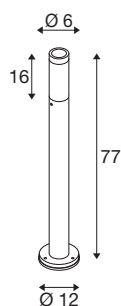

## S-TUBE 75

Lampadaire, GU10, 10 W, noir

La nouvelle applique en saillie S-TUBE séduit d'abord par son design moderne et élégant. Avec son indice de protection IP65, sa douille GU10 pour sources LED interchangeables et son spot rotatif et pivotant, ce luminaire outdoor présente aussi toutes les qualités nécessaires à un aménagement d'éclairage flexible. Et grâce à son câble nu, le S-TUBE s'installe aussi rapidement que facilement.

## INFORMATIONS TECHNIQUES

Réf.	1007652
Douille	GU10
Nombre de douilles	1
Code IP	IP65
Classe de résistance aux chocs	IK 06
Détails de montage	Sol
Tension nominale primaire	220-240V ~50/60Hz
Classe de protection	I
Puissance en watts	10 W
Température ambiante minimale	-20 °C
Température ambiante maximale	40 °C
Coloris	noir
Hauteur	77 cm
Diamètre	6 cm
Poids net	1.41 kg
Poids brut	1.509 kg
Page du BIG WHITE	603

## Accessoires

228730	Boîte de connexion , ex- térieur, 3 pôles, noir, IP68
--------	----------------------------------------------------------