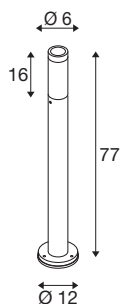

## S-TUBE 75

Lampadaire, GU10, 10 W, noir

La nouvelle applique en saillie S-TUBE séduit d'abord par son design moderne et élégant. Avec son indice de protection IP65, sa douille GU10 pour sources LED interchangeables et son spot rotatif et pivotant, ce luminaire outdoor présente aussi toutes les qualités nécessaires à un aménagement d'éclairage flexible. Et grâce à son câble nu, le S-TUBE s'installe aussi rapidement que facilement.

## INFORMATIONS TECHNIQUES

Réf.	1007652
Douille	GU10
Nombre de douilles	1
Code IP	IP65
Classe de résistance aux chocs	IK 06
Détails de montage	Sol
Tension nominale primaire	220-240V ~50/60Hz
Classe de protection	I
Puissance en watts	10 W
Température ambiante minimale	-20 °C
Température ambiante maximale	40 °C
Coloris	noir
Hauteur	77 cm
Diamètre	6 cm
Poids net	1.41 kg
Poids brut	1.509 kg
Page du BIG WHITE	603

## Accessoires

228730	Boîte de connexion , ex- térieur, 3 pôles, noir, IP68
--------	--