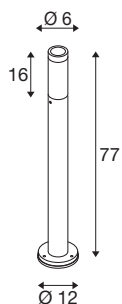

## S-TUBE 75

lampada da terra, GU10, 10W, nero

La nuova lampada da parete S-TUBE convince soprattutto con il suo design moderno ed elegante. Con la classe di protezione IP65, l'attacco GU per LED sostituibili, lo spot girevole e orientabile, questo apparecchio da esterno offre tutto ciò che serve per gestire l'illuminazione con la massima flessibilità. E grazie al cavo con estremità aperta, S-STUBE si installa in maniera rapida e semplice.

### DATI TECNICI

Articolo	1007652
Attacco	GU10
Numero di attacchi	1
Codice IP	IP65
Classe di resistenza all'urto	IK 06
Dettagli di montaggio	Pavimento
Tensione nominale primaria	220-240V ~50/60Hz
Classe isolamento	I
Wattaggio	10 W
Temperatura ambiente minima	-20 °C
Temperatura ambiente massima	40 °C
Colore	nero
Altezza	77 cm
Diametro	6 cm
Peso netto	1.41 kg
Peso lordo	1.509 kg
BIG WHITE pagina	603

## Accessori

228730	SCATOLA DI COLLEGAMENTO , 3 poli, IP68
--------	--