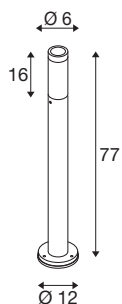

S-TUBE 75

lampada da terra, GU10, 10W, nero

La nuova lampada da parete S-TUBE convince soprattutto con il suo design moderno ed elegante. Con la classe di protezione IP65, l'attacco GU per LED sostituibili, lo spot girevole e orientabile, questo apparecchio da esterno offre tutto ciò che serve per gestire l'illuminazione con la massima flessibilità. E grazie al cavo con estremità aperta, S-STUBE si installa in maniera rapida e semplice.

DATI TECNICI

Articolo	1007652
Attacco	GU10
Numero di attacchi	1
Codice IP	IP65
Classe di resistenza all'urto	IK 06
Dettagli di montaggio	Pavimento
Tensione nominale primaria	220-240V ~50/60Hz
Classe isolamento	I
Wattaggio	10 W
Temperatura ambiente minima	-20 °C
Temperatura ambiente massima	40 °C
Colore	nero
Altezza	77 cm
Diametro	6 cm
Peso netto	1.41 kg
Peso lordo	1.509 kg
BIG WHITE pagina	603