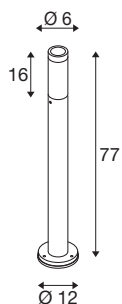

S-TUBE 75

flyttbart armatur, GU10, 10W, sort

Fremfor alt overbeviser det nye S-TUBE veggmonterte armaturet med sitt moderne og elegante design. Dette utendørs armaturet har alt som trengs for en fleksibel belysningsløsning, med sin beskyttelsesgrad IP65, GU10-sokkel for vekslende LED-lysmidler samt den sving- og dreibare spoten. Og takket være åpen ledningsende installeres S-TUBE både raskt og enkelt.

TEKNISKE DATA

Art.nr.	1007652
EL nummer	3209604
Sokkel	GU10
Antall lyskilder	1
IP-kode	IP65
Slagfasthetsklasse	IK 06
Montering detaljer	Gulv
Primær merkespenning	220-240V ~50/60Hz
Kapslingsgrad	I
Systemeffekt	10 W
Minimal omgivelsestemperatur	-20 °C
Maksimal omgivelsestemperatur	40 °C
Farge	svart
Høyde	77 cm
Diameter	6 cm
Nettvekt	1.41 kg
Bruttvekt	1.509 kg
BIG WHITE side	603