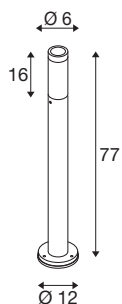

S-TUBE 75

staande lamp, GU10, 10W, zwart

Bovenal overtuigt de nieuwe wandopbouwarmatuur S-TUBE met haar moderne en elegante design. Met zijn IP65-beschermingsgraad, de GU10-basis voor vervangbare LED-lampen en de draaibare en zwenkbare spot biedt de buitenlamp ook alles wat verder nodig is voor een flexibel verlichtingsontwerp. En dankzij het open kabeleinde is S-STUBE ook net zo snel als eenvoudig te installeren.

TECHNISCHE GEGEVENS

Art.nr.	1007652
Fitting	GU10
Aantal fittingen	1
IP-code	IP65
Schokbestendigheidsklasse	IK 06
Montagebeschrijving	grond
Primaire nominale spanning	220-240V ~50/60Hz
Beschermingsklasse	I
Wattage	10 W
minimale omgevingstemperatuur	-20 °C
maximale omgevingstemperatuur	40 °C
Kleur	zwart
Hoogte	77 cm
Diameter	6 cm
Nettogewicht	1.41 kg
Brutogewicht	1.509 kg
BIG WHITE pagina	603

Toebehooren

228730	VERBINDINGSDOOS , 3-polig, IP68
--------	------------------------------------