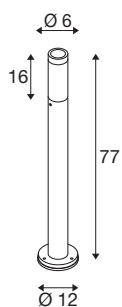

S-TUBE 75

торшер, GU10, 10 Вт, черный

Прежде всего, накладной светильник для подсветки потолка S-TUBE поражает своим современным и элегантным дизайном. Благодаря классу защиты IP65, цоколю GU10 для сменных светодиодных ламп, поворотному и неповоротному споту наружный светильник обладает всем, что необходимо для гибкого создания дизайна освещения. А благодаря открытому концу кабеля светильник S-STUBE еще быстро и легко устанавливается.

Технические характеристики

Тов. №	1007652
Патрон	GU10
Количество патронов	1
IP Code	IP65
Класс ударопрочности	IK 06
Детали сборки	Пол
Номинальное первичное напряжение	220-240V ~50/60Hz
Класс защиты	I
Мощность	10 W
Минимальная температура окружающей среды	-20 °C
Максимальная температура окружающей среды	40 °C
Цвет	черный
Высота	77 cm
Диаметр	6 cm
Вес нетто	1.41 kg
вес брутто	1.509 kg
BIG WHITE Seite	603