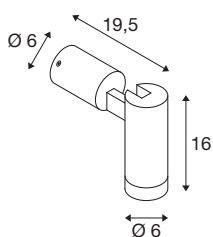

## S-TUBE

**Wandaufbauleuchte, rund, 1x max. 10W GU10, schwarz**

Vor allem überzeugt die neue S-TUBE Wandaufbauleuchte durch ihr modernes und elegantes Design. Dabei bietet die Outdoor-Leuchte mit ihrer Schutzart IP65, dem GU10-Sockel für austauschbare LED-Leuchtmittel sowie dem dreh- und schwenkbaren Spot auch sonst alles, was es für eine flexible Lichtgestaltung braucht. Und dank dem offenen Kabelende ist S-TUBE auch ebenso schnell wie einfach installiert.

## TECHNISCHE DATEN

Art. Nr.	1007653
Fassung	GU10
Anzahl Fassungen	1
IP Code	IP65
Schlagfestigkeitsklasse	IK 06
Schlagfestigkeit	0.2 Joule
Montage	Aufbau
Montagedetails	Decke, Wand
Primäre Nennspannung	220-240V ~50/60Hz
Schutzklasse	I
Wattage	10 W
minimale Umgebungstemperatur	-20 °C
maximale Umgebungstemperatur	40 °C
Farbe	schwarz
Höhe	16 cm
Tiefe	19.5 cm
Durchmesser	6 cm
Nettogewicht	0.72 kg
Bruttogewicht	0.77 kg
BIG WHITE Seite	805