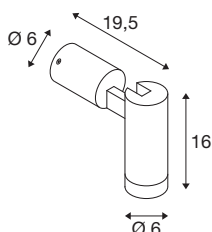

S-TUBE

veggmontert armatur, rundt, 1x maks 10W GU10, sort

Fremfor alt overbeviser det nye S-TUBE veggmonterte armaturet med sitt moderne og elegante design. Dette utendørs armaturet har alt som trengs for en fleksibel belysningsløsning, med sin beskyttelsesgrad IP65, GU10-sokkel for vekslende LED-lysmidler samt den sving- og dreibare spoten. Og takket være åpen ledningsende installerer S-TUBE både raskt og enkelt.

TEKNISKE DATA

Art.nr.	1007653
EL nummer	3209605
Sokkel	GU10
Antall lyskilder	1
IP-kode	IP65
Slagfasthetsklasse	IK 06
Slagfasthet	0.2 Joule
Montering	Utenpåliggende montering
Montering detaljer	Tak, Vegg
Primær merkespenning	220-240V ~50/60Hz
Kapslingsgrad	I
Systemeffekt	10 W
Minimal omgivelsestemperatur	-20 °C
Maksimal omgivelsestemperatur	40 °C
Farge	svart
Høyde	16 cm
Dybde	19.5 cm
Diameter	6 cm
Nettvekt	0.72 kg
Bruttovekt	0.77 kg
BIG WHITE side	805