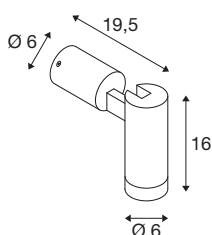

## S-TUBE

wandopbouwarmatuur, rond, 1x max. 10W GU10, zwart

Bovenal overtuigt de nieuwe wandopbouwarmatuur S-TUBE met haar moderne en elegante design. Met zijn IP65-beschermingsgraad, de GU10-basis voor vervangbare LED-lampen en de draaibare en zwenkbare spot biedt de buitenlamp ook alles wat verder nodig is voor een flexibel verlichtingsontwerp. En dankzij het open kabeleinde is S-TUBE ook net zo snel als eenvoudig te installeren.

## TECHNISCHE GEGEVENS

Art.nr.	1007653
Fitting	GU10
Aantal fittingen	1
IP-code	IP65
Schokbestendigheidsklasse	IK 06
Schokbestendigheid	0.2 Joule
Montage	opbouw
Montagebeschrijving	plafond,wand
Primaire nominale spanning	220-240V ~50/60Hz
Beschermingsklasse	I
Wattage	10 W
minimale omgevingstemperatuur	-20 °C
maximale omgevingstemperatuur	40 °C
Kleur	zwart
Hoogte	16 cm
Diepte	19.5 cm
Diameter	6 cm
Nettogewicht	0.72 kg
Brutogewicht	0.77 kg
BIG WHITE pagina	805