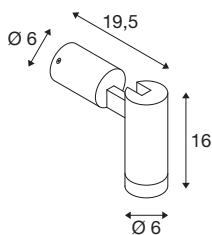

S-TUBE

wandopbouwarmatuur, rond, 1 x max.. 10 W GU10, zwart

Het nieuwe S-TUBE wandopbouwarmatuur overtuigt vooral door het moderne en elegante design. Daarbij biedt het outdoorarmatuur met de beschermingsklasse IP65, de GU10-sokkel voor verwisselbare ledlampen en de draaien zwenkbare spot gewoon alles wat nodig is voor een flexibele vormgeving van licht. En dankzij het open kabelein-de is de S-TUBE snel en gemakkelijk te installeren.

TECHNISCHE SPECIFICATIES

| | |
|-------------------------------|-------------------|
| Art.nr. | 1007653 |
| Fitting | GU10 |
| Aantal fittingen | 1 |
| IP-code | IP65 |
| Slagvastheidsklasse | IK 06 |
| Slagvastheid | 0.2 Joule |
| Montage | Opbouw |
| Montagebeschrijving | Plafond,Wand |
| Primaire nominale spanning | 220-240V ~50/60Hz |
| Veiligheidsklasse | I |
| Wattage | 10 W |
| minimale omgevingstemperatuur | -20 °C |
| maximale omgevingstemperatuur | 40 °C |
| Kleur | zwart |
| Hoogte | 16 cm |
| Diepte | 19.5 cm |
| Diameter | 6 cm |
| Nettogewicht | 0.72 kg |
| Brutogewicht | 0.77 kg |
| BIG WHITE pagina | 805 |