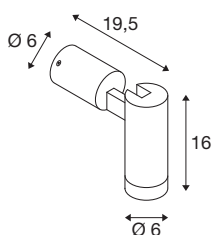

S-TUBE

накладной светильник для подсветки стен, цилиндрический, GU10, 1x макс. 10 Вт, черный

Прежде всего, накладной светильник для подсветки потолка S-TUBE поражает своим современным и элегантным дизайном. Благодаря классу защиты IP65, цоколю GU10 для сменных светодиодных ламп, поворотному и неповоротному споту наружный светильник обладает всем, что необходимо для гибкого создания дизайна освещения. А благодаря открытому концу кабеля светильник S-TUBE еще быстро и легко устанавливается.

Технические характеристики

Тов. №	1007653
Патрон	GU10
Количество патронов	1
IP Code	IP65
Класс ударопрочности	IK 06
Ударопрочность	0.2 Joule
Сборка	Накладной
Детали сборки	Потолок, Стена
Номинальное первичное напряжение	220-240V ~50/60Hz
Класс защиты	I
Мощность	10 W
Минимальная температура окружающей среды	-20 °C
Максимальная температура окружающей среды	40 °C
Цвет	черный
Высота	16 cm
Глубина	19.5 cm
Диаметр	6 cm
Вес нетто	0.72 kg
вес брутто	0.77 kg
BIG WHITE Seite	805