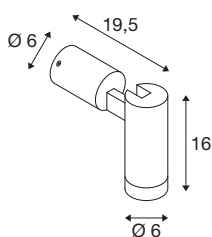

S-TUBE

stenska nadgradna svetilka, okrogla, najv. 1x 10 W, GU10, črna

Nova S-CUBE stenska nadgradna svetilka prepriča še posebej s svojim modernim in elegantnim dizajnom. Zunanja svetilka s svojim razredom zaščite IP65, vžnožko GU10 za zamenljive LED žarnice ter vrtljivim in nagibnim reflektorjem ponuja vse ostalo, kar potrebujete za prilagodljivo zasnovano razsvetljavo. In zahvaljujoč odprtemu zaključnemu delu kabla je namestitev svetilke S TUBE povsem enostavna in hitra.

TEHNIČNI PODATKI

Št. art.	1007653
Okov	GU10
Število okovov	1
IP koda	IP65
Kategorija odpornosti proti udarcem	IK 06
Odpornost proti udaru	0.2 Joule
Montaža	Nadgradnja
Podrobnosti montaže	Strop, Stena
Primarna nazivna napetost	220-240V ~50/60Hz
Zaščitni razred	I
El. moč	10 W
minimalna temperatura okolja	-20 °C
maksimalna temperatura okolja	40 °C
Barva	črna
Višina	16 cm
Globina	19.5 cm
Premer	6 cm
Neto teža	0.72 kg
Bruto teža	0.77 kg
BIG WHITE Stran	805