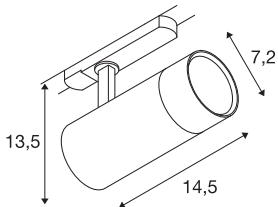

TECHNISCHE DATEN

Art. Nr.	1007654
Dreh- oder Schwenkbar	rotary bar and tiltable
IP Code	IP20
Schlagfestigkeitsklasse	IK 05
Montagedetails	Schiene Decke
Primäre Nennspannung	220-240V ~50/60Hz
Sekundär Strom / Spannung	240/380/500 mA
Schutzklasse	I
Wattage	20 W
minimale Umgebungstemperatur	-20 °C
maximale Umgebungstemperatur	40 °C
Lumen	1800/1980/1920 lm
Lichtfarbtemperatur	2700/3000/4000 Kelvin
Abstrahlwinkel	24 °
Farbe	weiß
CRI	90
LXXBXX Daten	L70B50
Lebensdauer	50000 h
Risikogruppe	1
Länge	14.5 cm
Höhe	13.5 cm
Durchmesser	7.2 cm

Lichtquelle

1807499		Nettogewicht	0.54 kg
		Bruttogewicht	0.578 kg
		BIG WHITE Seite	525