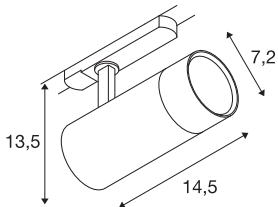

INFORMATIONS TECHNIQUES

| | |
|--------------------------------|-----------------------|
| Réf. | 1007654 |
| Code IP | IP20 |
| Classe de résistance aux chocs | IK 05 |
| Détails de montage | Rail plafond |
| Tension nominale primaire | 220-240V ~50/60Hz |
| Courant / tension secondaire | 240/380/500 mA |
| Classe de protection | I |
| Puissance en watts | 20 W |
| Température ambiante minimale | -20 °C |
| Température ambiante maximale | 40 °C |
| Lumen | 1800/1980/1920 lm |
| Température de couleur | 2700/3000/4000 Kelvin |
| Angle de rayonnement | 24 ° |
| Coloris | blanc |
| IRC | 90 |
| Données LXXBXX | L70B50 |
| Durée de vie | 50000 h |
| Risk Group | 1 |
| Longueur | 14.5 cm |
| Hauteur | 13.5 cm |
| Diamètre | 7.2 cm |
| Poids net | 0.54 kg |

Source Lumineuse

| | |
|---------|---|
| 1807499 |  |
|---------|---|

| | |
|-------------------|----------|
| Poids brut | 0.578 kg |
| Page du BIG WHITE | 525 |