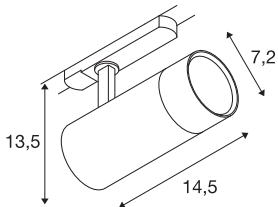

### INFORMATIONS TECHNIQUES

Réf.	1007654
Code IP	IP20
Classe de résistance aux chocs	IK 05
Détails de montage	Rail plafond
Tension nominale primaire	220-240V ~50/60Hz
Courant / tension secondaire	240/380/500 mA
Classe de protection	I
Puissance en watts	20 W
Température ambiante minimale	-20 °C
Température ambiante maximale	40 °C
Lumen	1800/1980/1920 lm
Température de couleur	2700/3000/4000 Kelvin
Angle de rayonnement	24 °
Coloris	blanc
IRC	90
Données LXXBXX	L70B50
Durée de vie	50000 h
Risk Group	1
Longueur	14.5 cm
Hauteur	13.5 cm
Diamètre	7.2 cm
Poids net	0.54 kg

## Source Lumineuse

1807499	
---------	---

Poids brut	0.578 kg
Page du BIG WHITE	525