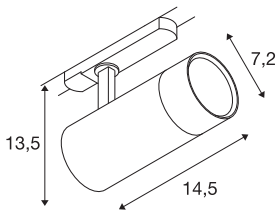

TEKNISKE DATA

Art.nr.	1007654
EL nummer	3299991
IP-kode	IP20
Slagfasthetsklasse	IK 05
Montering detaljer	Skinne tak
Primær merkespenning	220-240V ~50/60Hz
Sekundær strøm / spenning	240/380/500 mA
Kapslingsgrad	I
Systemeffekt	20 W
Minimal omgivelsestemperatur	-20 °C
Maksimal omgivelsestemperatur	40 °C
Lysytelse	1800/1980/1920 lm
Lysfargetemperatur	2700/3000/4000 Kelvin
Spredningsvinkel	24 °
Farge	hvit
CRI	90
LXXBXX-data	L70B50
Levetid	50000 h
Risikogruppe	1
Lengde	14.5 cm
Høyde	13.5 cm
Diameter	7.2 cm

Lyskilde

1807499	
---------	---

Nettovekt	0.54 kg
Bruttovekt	0.578 kg
BIG WHITE side	525