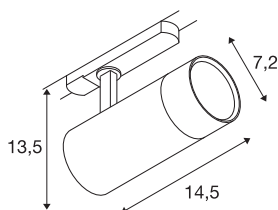

TECHNISCHE GEGEVENS

Art.nr.	1007654
IP-code	IP20
Schokbestendigheidsklasse	IK 05
Montagebeschrijving	rail plafond
Primaire nominale spanning	220-240V ~50/60Hz
Secundaire stroom/spanning	240/380/500 mA
Beschermingsklasse	I
Wattage	20 W
minimale omgevingstemperatuur	-20 °C
maximale omgevingstemperatuur	40 °C
Lumen	1800/1980/1920 lm
Lichtkleurtemperatuur	2700/3000/4000 Kelvin
Stralingshoek	24 °
Kleur	wit
CRI	90
LXXBXX-gegevens	L70B50
Levensduur	50000 h
Risk Group	1
Lengte	14.5 cm
Hoogte	13.5 cm
Diameter	7.2 cm
Nettogewicht	0.54 kg

Lichtbron

1807499

Brutogewicht

0.578 kg

BIG WHITE pagina

525