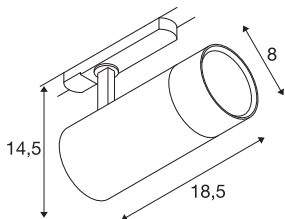

INFORMATIONS TECHNIQUES

Réf.	1007656
Code IP	IP20
Classe de résistance aux chocs	IK 05
Détails de montage	Rail plafond
Tension nominale primaire	220-240V ~50/60Hz
Courant / tension secondaire	620/750/850 mA
Classe de protection	I
Puissance en watts	35 W
Température ambiante minimale	-20 °C
Température ambiante maximale	40 °C
Lumen	3090/3470/3300 lm
Température de couleur	2700/3000/4000 Kelvin
Angle de rayonnement	24 °
Coloris	blanc
IRC	90
Données LXXBXX	L70B50
Durée de vie	50000 h
Risk Group	1
Longueur	18.5 cm
Hauteur	14.5 cm
Diamètre	8 cm
Poids net	0.77 kg

Source Lumineuse

1807499	
---------	---

Poids brut	0.824 kg
Page du BIG WHITE	525