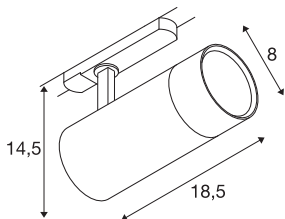

### INFORMATIONS TECHNIQUES

Réf.	1007656
Code IP	IP20
Classe de résistance aux chocs	IK 05
Détails de montage	Rail plafond
Tension nominale primaire	220-240V ~50/60Hz
Courant / tension secondaire	620/750/850 mA
Classe de protection	I
Puissance en watts	35 W
Température ambiante minimale	-20 °C
Température ambiante maximale	40 °C
Lumen	3090/3470/3300 lm
Température de couleur	2700/3000/4000 Kelvin
Angle de rayonnement	24 °
Coloris	blanc
IRC	90
Données LXXBXX	L70B50
Durée de vie	50000 h
Risk Group	1
Longueur	18.5 cm
Hauteur	14.5 cm
Diamètre	8 cm
Poids net	0.77 kg

## Source Lumineuse

1807499	
---------	---

Poids brut	0.824 kg
Page du BIG WHITE	525