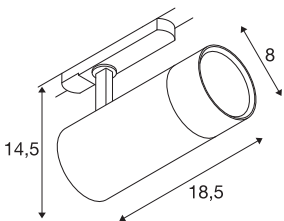

### TEKNISKE DATA

Art.nr.	1007656
EL nummer	3299993
IP-kode	IP20
Slagfasthetsklasse	IK 05
Montering detaljer	Skinne tak
Primær merkespenning	220-240V ~50/60Hz
Sekundær strøm / spenning	620/750/850 mA
Kapslingsgrad	I
Systemeffekt	35 W
Minimal omgivelsestemperatur	-20 °C
Maksimal omgivelsestemperatur	40 °C
Lysytelse	3090/3470/3300 lm
Lysfargetemperatur	2700/3000/4000 Kelvin
Spredningsvinkel	24 °
Farge	hvit
CRI	90
LXXBXX-data	L70B50
Levetid	50000 h
Risikogruppe	1
Lengde	18.5 cm
Høyde	14.5 cm
Diameter	8 cm

## Lyskilde

1807499		<b>Nettovekt</b>	0.77 kg
		<b>Bruttovekt</b>	0.824 kg
		<b>BIG WHITE side</b>	525