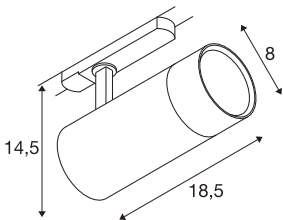

### TECHNISCHE GEGEVENS

Art.nr.	1007656
IP-code	IP20
Schokbestendigheidsklasse	IK 05
Montagebeschrijving	rail plafond
Primaire nominale spanning	220-240V ~50/60Hz
Secundaire stroom/spanning	620/750/850 mA
Beschermingsklasse	I
Wattage	35 W
minimale omgevingstemperatuur	-20 °C
maximale omgevingstemperatuur	40 °C
Lumen	3090/3470/3300 lm
Lichtkleurtemperatuur	2700/3000/4000 Kelvin
Stralingshoek	24 °
Kleur	wit
CRI	90
LXXBXX-gegevens	L70B50
Levensduur	50000 h
Risk Group	1
Lengte	18.5 cm
Hoogte	14.5 cm
Diameter	8 cm
Nettogewicht	0.77 kg

## Lichtbron

1807499

**Brutogewicht**

0.824 kg

**BIG WHITE pagina**

525