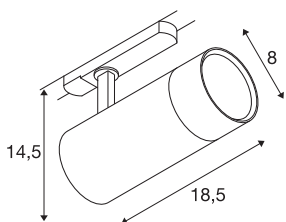

Технические характеристики

Тов. №	1007656
IP Code	IP20
Класс ударопрочности	IK 05
Детали сборки	Потолочная шина
Номинальное первичное напряжение	220-240V ~50/60Hz
Вторичный ток / напряжение	620/750/850 mA
Класс защиты	I
Мощность	35 W
Минимальная температура окружающей среды	-20 °C
Максимальная температура окружающей среды	40 °C
Световой поток	3090/3470/3300 lm
Цветовая температура	2700/3000/4000 Kelvin
Половинный угол	24 °
Цвет	белый
CRI	90
LXXVXX Данные	L70B50
Срок службы	50000 h
Risk Group	1
Длина	18.5 cm
Высота	14.5 cm
Диаметр	8 cm

Источник света

1807499

Вес нетто	0.77 kg
вес брутто	0.824 kg
BIG WHITE Seite	525