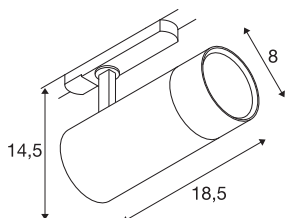

INFORMATIONS TECHNIQUES

Réf.	1007657
Code IP	IP20
Classe de résistance aux chocs	IK 05
Détails de montage	Rail plafond
Tension nominale primaire	220-240V ~50/60Hz
Courant / tension secondaire	620/750/850 mA
Classe de protection	I
Puissance en watts	35 W
Température ambiante minimale	-20 °C
Température ambiante maximale	40 °C
Lumen	3090/3470/3300 lm
Température de couleur	2700/3000/4000 Kelvin
Angle de rayonnement	24 °
Coloris	noir
IRC	90
Données LXXBXX	L70B50
Durée de vie	50000 h
Risk Group	1
Longueur	18.5 cm
Hauteur	14.5 cm
Diamètre	8 cm
Poids net	0.77 kg

Source Lumineuse

1807499	
---------	---

Poids brut	0.824 kg
Page du BIG WHITE	525