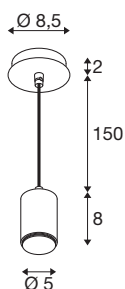

LALU®

závěsné svítidlo, mix & match, 150 cm, E27, max. 10 W, černá

Objevte prožitok mix & match v jeho nejelegantnější podobě: LALU® je název nové řady závěsných svítidel SLV, která kombinuje různá stínidla s různými paticemi. Verze E27 retrofit s vyměnitelnými žárovkami (nejsou součástí dodávky) nabízí možnost individuálního návržení atmosféry osvětlení. Ideální pro obytné prostory, které potřebují jisté oživení pomocí trendových barev a štíhlého, elegantního a dekorativního designu. A jak už je to u SLV obvyklé, model LALU® se také rychle a snadno instaluje.

TECHNICKÁ DATA

Č. výrobku	1007658
Objímka	E27
Žárovky	LED E27
Počet objímek	1
Včetně žárovek	Nie
Kód IP	IP20
Montáž	Nástavba
Podrobnosti montáže	Strop
Primární jmenovité napětí	220-240V ~50/60Hz
Třída ochrany	I
Příkon	10 W
Teplota prostředí	40 °C
Barva	černá
Výška	8 cm
Průměr	5 cm
Délka závěsu	150 cm
Hmotnost netto	0.384 kg
Celková hmotnost	0.411 kg
BIG WHITE strana	183

Doporučená žárovka

1005305	A60 E27 Mirrorhead , LED světelný zdroj chromový 7,5 W 2700 K CRI 90 180°
1005265	ST64 E27 , LED světelný zdroj zlatý 7,5 W 2500 K CRI 90 320°
1005303	A60 E27 , LED světelný zdroj transparentní 7,5 W 2700 K CRI 90 320°
1005268	ST58 E27 , LED světelný zdroj transparentní 7,5 W 2700 K CRI 90 320°

Příslušenství

1007659	LALU® , stínidlo svítidla, E27 Base, mix & match, V: 3,5 cm, černá
1007660	LALU® , stínidlo svítidla, E27 Base, mix & match, V: 3,5 cm, bronzová