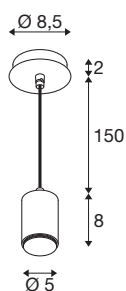

LALU®

Suspension, Mix&Match, 150 cm, E27, max. 10 W, noir

Découvrez l'expérience Mix & Match sous sa forme la plus élégante : LALU® est la nouvelle famille de suspensions SLV qui combine divers socles avec différents abat-jour. La version rétrofit E27, à sources interchangeables (non fournies à la livraison), offre également la possibilité de modeler votre atmosphère lumineuse personnalisée. Une solution idéale pour les pièces de vie nécessitant un petit rafraîchissement via des couleurs tendance et un design fin, élégant et décoratif. Et, comme les autres modèles SLV, LALU® s'installe facilement et rapidement.

INFORMATIONS TECHNIQUES

Réf.	1007658
Douille	E27
Source	LED E27
Nombre de douilles	1
Lampes incluses	Non
Code IP	IP20
Montage	En saillie
Détails de montage	Plafond
Tension nominale primaire	220-240V ~50/60Hz
Classe de protection	I
Puissance en watts	10 W
Température ambiante	40 °C
Coloris	noir
Hauteur	8 cm
Diamètre	5 cm
Longueur du câble de suspension	150 cm
Poids net	0.384 kg
Poids brut	0.411 kg
Page du BIG WHITE	183

Source Préconisée

1005305	A60 E27 tête miroir , ampoule LED, chrome, 7,5 W, 2700 K, IRC90, 180°
1005265	ST64 E27 , ampoule LED, doré, 7,5 W, 2500 K, IRC90, 320°
1005303	A60 E27 , ampoule LED, transparent, 7,5 W, 2700 K, IRC90, 320°
1005268	ST58 E27 , ampoule LED, transparent, 7,5 W, 2700 K, IRC90, 320°

Accessoires

1007659	LALU® , Abat-jour, Base E27, Mix&Match, H : 3,5 cm, noir
1007660	LALU® , Abat-jour, Base E27, Mix&Match, H : 3,5 cm, bronze