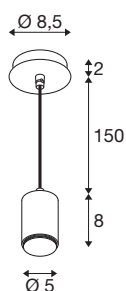

## LALU®

sospensione, Mix&Match, 150cm, E27, max. 10W, nero

Scoprite un'esperienza Mix & Match nella sua forma più elegante: la nuova famiglia di sospensioni di SLV si chiama LALU® e abbina diversi diffusori a varie basi. Inoltre, la versione E-27 retrofit con sorgenti luminose sostituibili (non fornite in dotazione) offre la possibilità di gestire a piacere l'atmosfera luminosa. Ideale per ambienti residenziali che desiderano un upgrade con colori di tendenza e un design snello, elegante e decorativo. E, come è consuetudine con i prodotti SLV, LALU® si installa in maniera rapida e semplice.

## DATI TECNICI

Articolo	1007658
Attacco	E27
Lampadine	LED E27
Numero di attacchi	1
Lampade incluse	No
Codice IP	IP20
Montaggio	Superficie
Dettagli di montaggio	Soffitto
Tensione nominale primaria	220-240V ~50/60Hz
Classe isolamento	I
Wattaggio	10 W
Temperatura esterna	40 °C
Colore	nero
Altezza	8 cm
Diametro	5 cm
Lunghezza sospensione	150 cm
Peso netto	0.384 kg
Peso lordo	0.411 kg
BIG WHITE pagina	183