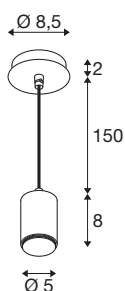

TECHNISCHE GEGEVENS

Art.nr.	1007658
Fitting	E27
Lamp	LED E27
Aantal fittingen	1
Inclusief lampen	Geen
IP-code	IP20
Montage	opbouw
Montagebeschrijving	plafond
Primaire nominale spanning	220-240V ~50/60Hz
Beschermingsklasse	I
Wattage	10 W
Omgevingstemperatuur	40 °C
Kleur	zwart
Hoogte	8 cm
Diameter	5 cm
Pendellengte	150 cm
Nettogewicht	0.384 kg
Brutogewicht	0.411 kg
BIG WHITE pagina	183