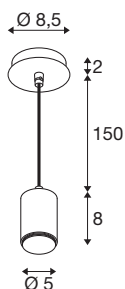

LALU®

pendelarmatuur, Mix&Match, 150 cm, E27, max.. 10 W, zwart

Ontdek een MIX & MATCH-belevenis in de meest elegante vorm: LALU® is de nieuwe serie pendelarmaturen van SLV, die verschillende lampenkappen combineert met verschillende sokkels. Daarbij biedt de E27-retrofitvariant met verwisselbare lampen (niet inbegrepen) de mogelijkheid om de lichtsfeer individueel vorm te geven. Ideaal voor woonruimtes die wel toe zijn aan een upgrade door de trendy kleuren en het slanke, elegante en decoratieve design. En zoals altijd bij SLV is de LALU® snel en gemakkelijk te installeren.

TECHNISCHE SPECIFICATIES

Art.nr.	1007658
Fitting	E27
Lichtbronnen	LED E27
Aantal fittingen	1
Inclusief lampen	Geen
IP-code	IP20
Montage	Opbouw
Montagebeschrijving	Plafond
Primaire nominale spanning	220-240V ~50/60Hz
Veiligheidsklasse	I
Wattage	10 W
Omgevingstemperatuur	40 °C
Kleur	zwart
Hoogte	8 cm
Diameter	5 cm
Pendellengte	150 cm
Nettogewicht	0.384 kg
Brutogewicht	0.411 kg
BIG WHITE pagina	183