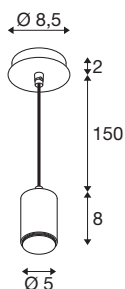

LALU®

luminária suspensa, Mix&Match, 150 cm, E27,máx. 10-W, preto

Descubra uma experiência Mix & Match na sua forma mais elegante: LALU® é a nova SLV família de luminária suspensa que combina diversos abajures com diferentes casquilhos. Assim, a variante Retrofit E27 com lâmpadas substituíveis (não incluídas no âmbito de fornecimento) oferece a possibilidade de personalizar a atmosfera de luz. Ideal para habitações que precisem de um melhoramento produzido por cores modernas, assim como por um design esguio, elegante e decorativo. Tal como é habitual na SLV, a instalação da LALU® também é rápida e simples.

DADOS TÉCNICOS

Ref. n.º	1007658
Casquilho	E27
Lâmpada	LED E27
Número de tomadas	1
Lâmpadas incluídas	Não
IP Code	IP20
Montagem	Montagem à superfície
Pormenores da montagem	Teto
Tensão nominal primária	220-240V ~50/60Hz
Classe de proteção	I
Potência	10 W
Temperatura ambiente	40 °C
Cor	preto
Altura	8 cm
Diâmetro	5 cm
Comprimento do pêndulo	150 cm
Peso líquido	0.384 kg
Peso bruto	0.411 kg

Recomendações

1005305	A60 E27 Mirrorhead , fonte de luz LED cromado 7,5 W 2700 K CRI90 180°
1005265	ST64 E27 , fonte de luz LED dourado 7,5 W 2500 K CRI90 320°
1005303	A60 E27 , fonte de luz LED transparente 7,5 W 2700 K CRI90 320°
1005268	ST58 E27 , fonte de luz LED transparente 7,5 W 2700 K CRI90 320°