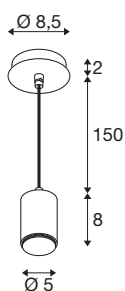

## Технические характеристики

Тов. №	1007658
Патрон	E27
Источник света	LED E27
Количество патронов	1
Включая источник света	Нет
IP Code	IP20
Сборка	Накладной
Детали сборки	Потолок
Номинальное первичное напряжение	220-240V ~50/60Hz
Класс защиты	I
Мощность	10 W
Температура окружающей среды	40 °C
Цвет	черный
Высота	8 см
Диаметр	5 см
Длина подвесного светильника	150 см
Вес нетто	0.384 kg
вес брутто	0.411 kg
BIG WHITE Seite	183