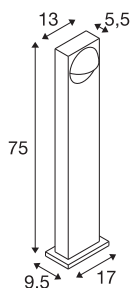

LID I 75

luminaria de pie, 29 W, 2700/3000 K, PHASE, antracita

Color de la luz ajustable mediante interruptor CCT (2700 - K/3000 K), un alto índice de reproducción cromática de más de 80 y una larga vida útil de 50.000 horas: la nueva luminaria de pie LID I emite una potente luz que puede dirigirse con flexibilidad gracias a sus cabezales giratorios. Simplemente ideal para iluminar caminos, terrazas o fachadas de edificios residenciales y de oficinas de manera ambiental.

Datos técnicos

Art. N.º	1007669
Número de salidas de luz diferentes	2
Código IP	IP65
Clase de resistencia al impacto	IK 07
Resistencia al impacto	0.2 Joule
Detalles de montaje	Suelo
Dimerizable	Sí
Tecnología de regulación	Corte de fase final
Voltaje nominal primario	220-240V ~50/60Hz
Corriente eléctrica / Tensión secundaria	700 mA
Clase de protección	I
Potencia	29 W
Temperatura ambiente mínima	-20 °C
Temperatura ambiente máxima	40 °C
Número de luminarias en LS B16A	30
Número de luminarias en LS C16A	30
Nivel de corriente de entrada	12 A
Duración de la corriente de entrada	40 µs
Temperatura en el cristal (emisión de luz)	65 °C
Efecto estroboscópico (SVM)	0.09
Flujo luminoso	1700/2000 lm
Temperatura del color de la luz	2700/3000 Kelvin

Fuente de luz

1807471	
---------	---

Accesorios

228730	CAJA DE CONEXIÓN , de 3 polos, IP68
--------	--

Semiángulo de dispersión	100 °
Color	antracita
IRC	80
Datos LXXBXX	L70B20
Vida útil	50000 h
Risk Group	0
Longitud	17 cm
Anchura	9.5 cm
Altura	75 cm
Peso neto	2.82 kg
Peso bruto	3.017 kg
Página BIG WHITE	611