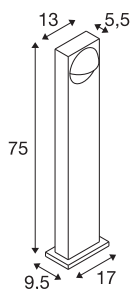

## LID I 75

flyttbart armatur, 29W, 2700/3000K, PHASE, antrasitt

Innstillbar lysfarge via CCT-bryter (2700K/3000K), høy indeks for fargegjengivelse på over 80 og en lang levetid av 50 000 timer: Det nye LID I flyttbare armaturet sender ut et ytelsessterkt lys med sine dreibare lampehoder som kan rettes fleksibelt inn. Ganske enkelt perfekt til å opplyse veier, terrasser og fasader i og ved boliger og kontorbygg på atmosfærisk måte.

## TEKNISKE DATA

Art.nr.	1007669
EL nummer	3209557
Antall ulike lysuttak	2
IP-kode	IP65
Slagfasthetsklasse	IK 07
Slagfasthet	0.2 Joule
Montering detaljer	Gulv
Kan dimmes	Ja
Dimmeteknologi	Faseavsnitt
Primær merkespenning	220-240V ~50/60Hz
Sekundær strøm / spenning	700 mA
Kapslingsgrad	I
Systemeffekt	29 W
Minimal omgivelsestemperatur	-20 °C
Maksimal omgivelsestemperatur	40 °C
Antall lys på LS B16A	30
Antall lys på LS C16A	30
Høy innkoblingsstrøm	12 A
Varighet innkoblingsstrøm	40 µs
Temperatur ved glasset (lysutslipp)	65 °C
Strobeeffekt (SVM)	0.09
Lysytelse	1700/2000 lm

## Tilbehør og lyspæree anbefaling

228730	KOBLINGSBOKS , 3-pole, IP68
--------	-----------------------------

Lysfargetemperatur	2700/3000 Kelvin
Spredningsvinkel	100 °
Farge	antrasitt
CRI	80
LXXBXX-data	L70B20
Levetid	50000 h
Risikogruppe	0
Lengde	17 cm
Bredde	9.5 cm
Høyde	75 cm
Nettvekt	2.82 kg
Bruttovekt	3.017 kg
BIG WHITE side	611