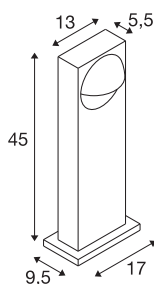

LID I 75

lampada da terra, 15W, 2700/3000K, PHASE, antracite

Temperatura della luce regolabile tramite interruttore CCT (2700K/3000K), un elevato indice di resa cromatica (superiore a 80) e una lunga durata pari a 50.000 ore: la nuova lampada da terra LID I emette dal suo vano luminoso girevole una luce forte che è possibile dirigere in maniera flessibile. Semplicemente perfetta per illuminare accessi, terrazze o facciate di edifici residenziali o palazzi uffici creando la giusta atmosfera.

DATI TECNICI

Articolo	1007670
Codice IP	IP65
Classe di resistenza all'urto	IK 07
Resistenza all'urto	0.2 Joule
Dettagli di montaggio	Pavimento
Dimmerabile	Sì
Tecnologia del dimmering	Taglio di fase discendente
Tensione nominale primaria	220-240V ~50/60Hz
Corrente / tensione secondaria	350 mA
Classe isolamento	I
Wattaggio	15 W
Temperatura ambiente minima	-20 °C
Temperatura ambiente massima	40 °C
Numero di apparecchi a LS B16A	61
Numero di apparecchi a LS C16A	61
Livello di corrente di spunto	6.5 A
Durata della corrente di spunto	40 µs
Temperatura del vetro (emissione di luce)	62 °C
Effetto stroboscopico (SVM)	0.05
Lumen	900/1050 lm
Temperatura colore	2700/3000 Kelvin
Angolo di emissione	100 °

Sorgente Luminosa

1807471	
---------	---

Accessori

228730	SCATOLA DI COLLEGAMENTO , 3 poli, IP68
--------	--

Colore	antracite
CRI	80
Dati LXXBXX	L70B20
Durata	50000 h
Risk Group	0
Lunghezza	17 cm
Larghezza	9.5 cm
Altezza	45 cm
Peso netto	1.78 kg
Peso lordo	1.905 kg
BIG WHITE pagina	611